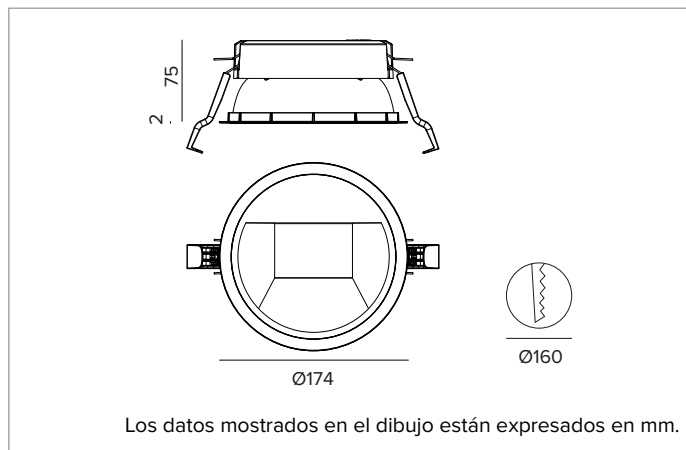

1T8319EL80 | CCTEVO WALL WASHER 160

Downlight empotrable de LED en versión trim

		3000K	H(m)	D1(m)	D2(m)	E _{max} (lx)
		Ra80	42°	77°		
		Fixture Power	35W	1	0.86	1.70 2652
		Source Flux	4838lm	2	1.73	3.40 663
		Fixture Flux	3352lm	3	2.59	5.11 295
		Efficacy	97lm/W	4	3.46	6.81 166
TS1574	I _{max} =633cd/klm	I _{max}	3064cd	5	4.32	8.51 106

CARACTERÍSTICAS LUMINOTÉCNICAS

Óptica WW: reflector asimétrico de aluminio preanodizado de alta reflectancia, pantalla de cierre difusor holográfica en material acrílico, elementos estructurales de termoplástico.
Óptica: WALL WASHER
Eficiencia óptica: 69%
Flujo luminaria: 3352lm
Rendimiento luminoso: 97lm/W
Seguridad fotobiológica: Conforme al grupo de riesgo RG1 (Riesgo Bajo)

CARACTERÍSTICAS MECÁNICAS

Disipador de aluminio de presufusión de color negro. Estructura de material termoplástico negro, frontal cut-off termoplástico pintado de blanco. Guarnición de silicona para la estanqueidad contra agua y polvo. Versión trim con anillo integrado blanco.
Color y acabado: Blanco yeso
Peso: 0,8Kg
Versión: TRIM
Grado de protección: IP20 para la parte encastrada
Grado de protección: IP54 para la parte vista